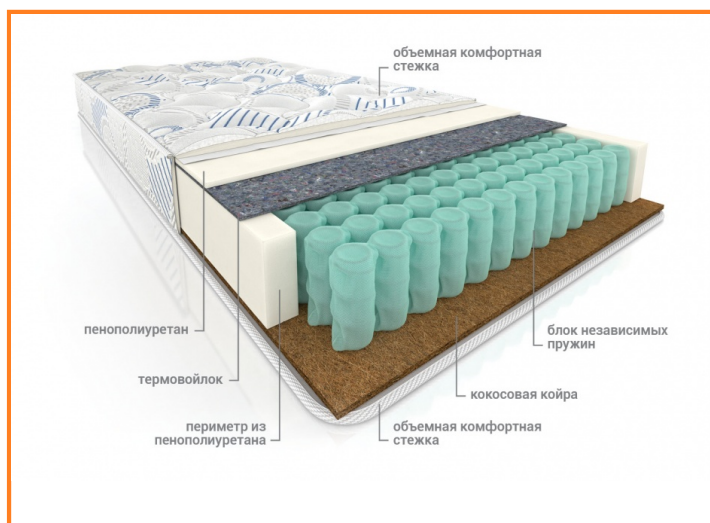

Комфорт сезон

Серия Комфорт TFK стандарт

Комфорт сезон

13020руб за размер 180*200 см

Описание модели

Матрас с разной жёсткостью сторон на основе независимого пружинного блока TFK. Изолирующий слой с одной стороны термовойлок. Наполнители: первая сторона - пенополиуретан, вторая - кокосовая койра.

Основные характеристики

Жесткость	Достаточно мягкий/Средний
Высота матраса	19-20 см.
Макс. вес на место	100/110/120 кг
Срок эксплуатации	7 лет
Эффект памяти	Нет

Не забудьте купить другие товары компании: