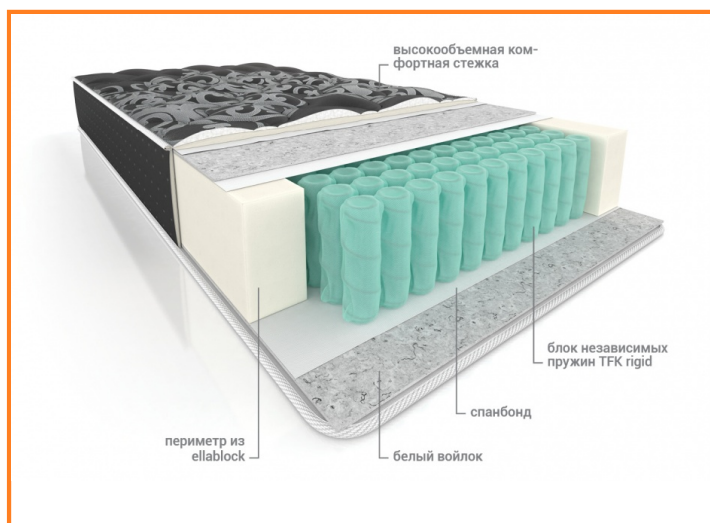

Комфорт Акцент

Серия Комфорт TFK Rigid

Комфорт Акцент

32230руб за размер 180*200 см

Описание модели

Матрас средней жесткости на основе блока независимых пружин TFK Rigid. Каждая пружинка блока находится в отдельном чехле и реагирует на сжатие независимо от других. Точечное распределение нагрузки позволяет поддерживать позвоночник в естественном положении. Эластичная пена ellablock в обшивке матраса создает отличную поддержку, поверхностную мягкость. Блок независимых пружин TFK-Rigid - 20 см, 256 пр-н на кв.м, кол-во пружин на сп.место-512

Основные характеристики

Жесткость	Средний
Высота матраса	25-27 см.
Макс. вес на место	140 кг.
Гарантия	18 месяцев
Срок эксплуатации	10 лет
Эффект памяти	Нет

Не забудьте купить другие товары компании:

МАТРАСЫ