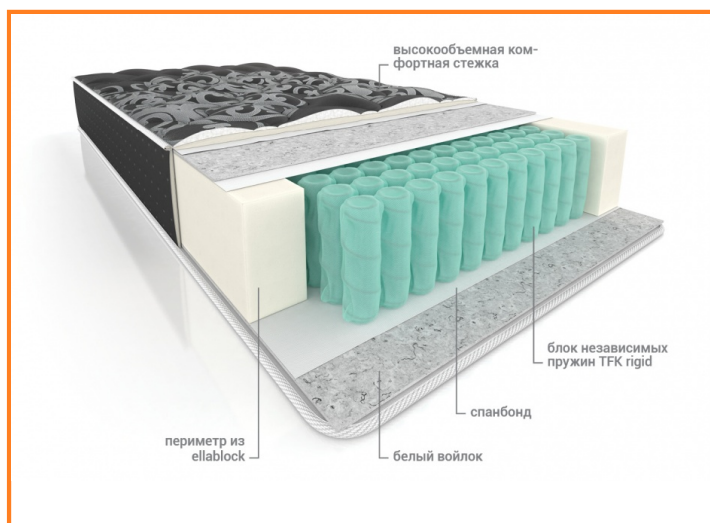

Комфорт Акцент

Серия Комфорт TFK Rigid

Комфорт Акцент

32250руб за размер 180*200 см

Описание модели

Матрас средней жесткости на основе блока независимых пружин TFK Rigid. Каждая пружинка блока находится в отдельном чехле и реагирует на сжатие независимо от других. Точечное распределение нагрузки позволяет поддерживать позвоночник в естественном положении. Эластичная пена ellablock в обшивке матраса создает отличную поддержку, поверхностную мягкость. Блок независимых пружин TFK-Rigid - 20 см, 256 пр-н на кв.м, кол-во пружин на сп.место-512

Основные характеристики

Жесткость	Средний
Высота матраса	25-27 см.
Макс. вес на место	140 кг.
Гарантия	18 месяцев
Срок эксплуатации	10 лет
Эффект памяти	Нет

Не забудьте купить другие товары компании:

МАТРАСЫ