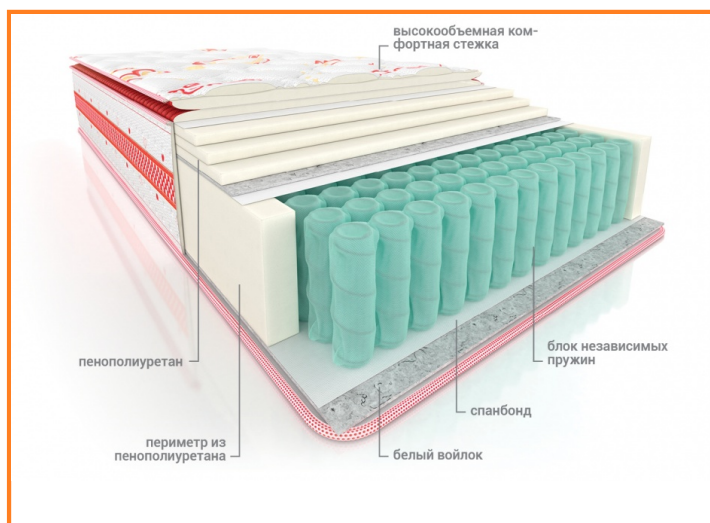

Эльбрус

Серия VIP TFK Rigid

Эльбрус

57250руб за размер 180*200 см

Описание модели

Односторонний матрас с закреплённым топпером. Матрас на основе независимых пружин TFK-Rigid. Каждая пружинка блока находится в отдельном чехле и реагирует на сжатие независимо от других. Точечное распределение нагрузки позволяет поддерживать позвоночника в естественном положении. Топпер обшит высокопрочной материей на основе эластичной пышной пены ellablock B в сочетании с системой аэрации воздуха за счет применения 3D тканей создает поддержку вашему телу. Блок независимых пружин TFK-Rigid - 20 см, 256 пр-н на кв.м, кол-во пружин на сп.место-512

Основные характеристики

Жесткость	Средний
Высота матраса	34-35 см.
Макс. вес на место	160 кг.
Гарантия	18 месяцев
Срок эксплуатации	10 лет
Эффект памяти	Нет

Не забудьте купить другие товары компании:

МАТРАСЫ