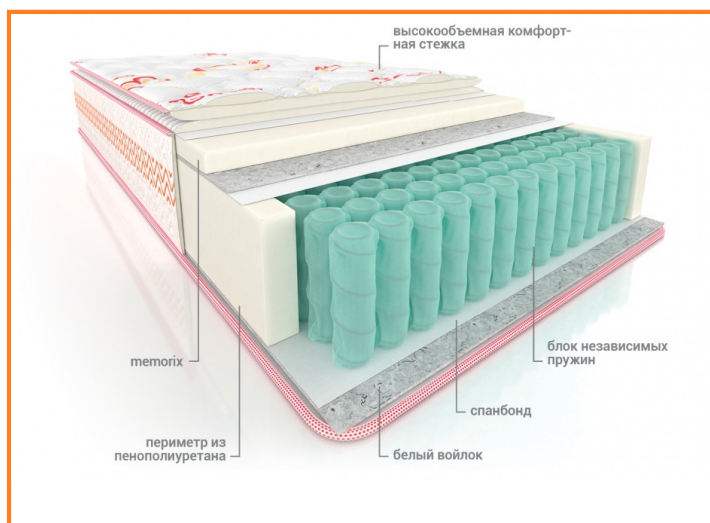

София

Серия VIP TFK Rigid

София

55950руб за размер 180*200 см

Описание модели

Односторонний матрас средней жесткости с закреплённым топпером. Матрас на основе независимых пружин TFK-Rigid, повышенной жёсткости за счет увеличения диаметра проволоки. Каждая пружинка блока находится в отдельном чехле и реагирует на сжатие независимо от других. Для повышения комфорта используется меморикс с эффектом памяти формы. Топпер обшит высокопрочной материей. Основа - пышная пена elloblock. Стёганое покрытие обеспечивает надёжную опору и комфорт для тела, дарит нежность перины. Матрас усилен по периметру. Блок независимых пружин TFK-Rigid - 20 см, 256 пр-н на кв.м, кол-во пружин на сп.место-512

Основные характеристики

Жесткость	Средний
Высота матраса	32-33 см.
Макс. вес на место	160 кг.
Гарантия	18 месяцев
Срок эксплуатации	10 лет
Эффект памяти	Да

Не забудьте купить другие товары компании:

МАТРАСЫ