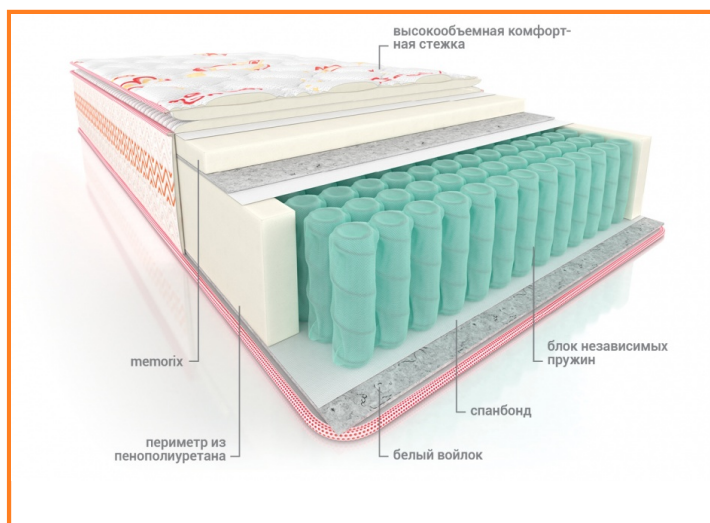

София

Серия VIP TFK Rigid

София

73130руб за размер 180*200 см

Описание модели

Односторонний матрас средней жесткости с закреплённым топпером. Матрас на основе независимых пружин TFK-Rigid, повышенной жёсткости за счет увеличения диаметра проволоки. Каждая пружинка блока находится в отдельном чехле и реагирует на сжатие независимо от других. Для повышения комфорта используется меморикс с эффектом памяти формы. Топпер обшит высокопрочной материей. Основа - пышная пена elloblock. Стёганое покрытие обеспечивает надёжную опору и комфорт для тела, дарит нежность перины. Матрас усилен по периметру. Блок независимых пружин TFK-Rigid - 20 см, 256 пр-н на кв.м, кол-во пружин на сп.место-512

Основные характеристики

Жесткость	Средний
Высота матраса	32-33 см.
Макс. вес на место	160 кг.
Гарантия	18 месяцев
Срок эксплуатации	10 лет
Эффект памяти	Да

Не забудьте купить другие товары компании:

МАТРАСЫ