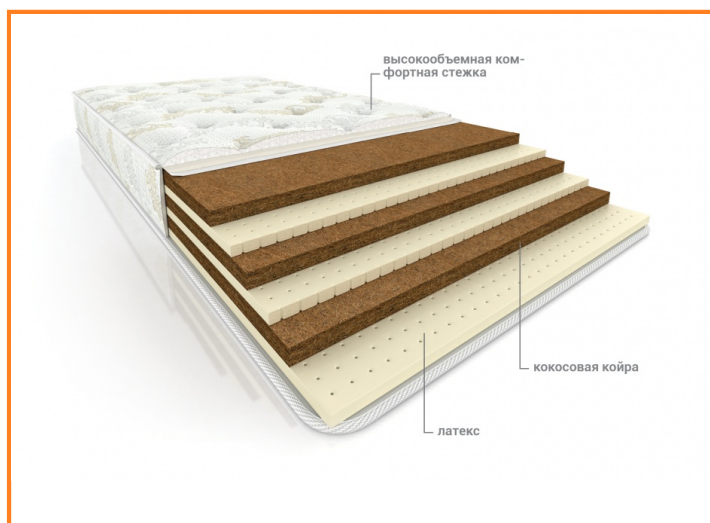

Био латекс сезон

Серия Люкс

Био латекс сезон

64290руб за размер 180*200 см

Описание модели

Матрасы с разной комплектацией сторон. Жесткая сторона - в качестве наполнителя используется кокосовая койра. Менее жесткая сторона - в качестве наполнителя используется латекс. Для изготовления чехла применяется хлопковый жаккард или трикотаж.

Основные характеристики

Жесткость	Жесткий/Очень жесткий
Высота матраса	17-18 см.
Макс. вес на место	130 кг
Гарантия	18 месяцев
Срок эксплуатации	10 лет
Эффект памяти	Нет

Не забудьте купить другие товары компании: