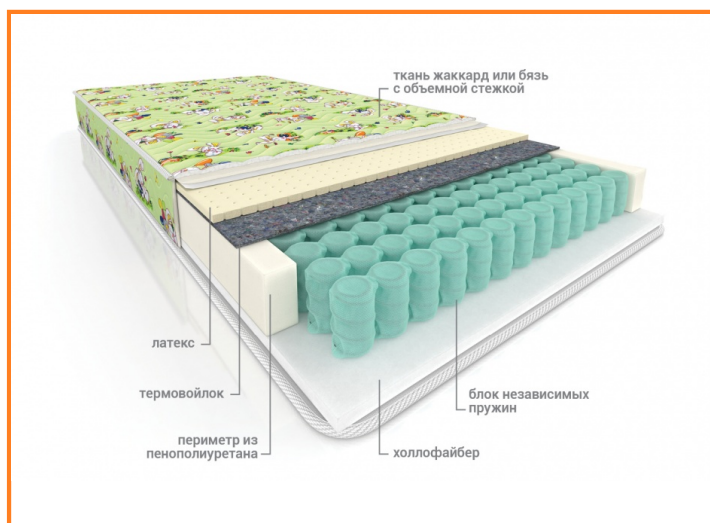

Фунтик (холло-латекс)

Серия Детские TFK стандарт

Фунтик (холло-латекс)

11630руб за размер 120*200 см

Описание модели

Двусторонний матрас с разной жесткостью сторон (средней и повышенной) на основе пружинного блока TFK. В качестве наполнителя используется латекс и термовойлок с одной стороны и холлофайбер с другой. Для изготовления чехла применяется хлопковый жаккард или бязь.

Основные характеристики

Жесткость	Средний/Жесткий
Высота матраса	16-17 см.
Макс. вес на место	от 0 до 16 лет
Гарантия	18 месяцев
Срок эксплуатации	10 лет
Эффект памяти	Нет

Не забудьте купить другие товары компании: