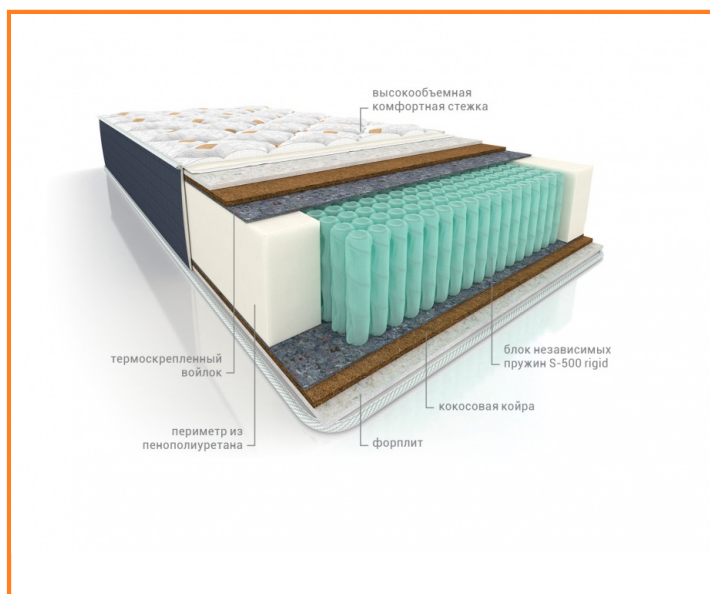

Марс

Серия VIP S-500

Марс

27060руб за размер 70*200 см

Описание модели

Двусторонний жесткий матрас на основе блока повышенной жесткости S500-Rigid. Поверхностную мягкость и комфорт матрасу придает высокообъемный трикотажный чехол. В качестве наполнения используется войлок термоскрепленный, кокосовая койра и форплит. Усилен по периметру коробом из ППУ. Подходит для людей с повышенной массой тела. Жёсткость — повышенная. Блок независимых пружин S500-Rigid - 20 см, 500 пр-н на кв.м, кол-во пружин на сп.место-1000

Основные характеристики

Жесткость	Очень жесткий
Высота матраса	31-32 см
Макс. вес на место	200 кг
Гарантия	18 месяцев
Срок эксплуатации	10 лет

Не забудьте купить другие товары компании:

МАТРАСЫ

НАМАТРАСНИКИ И
ЧЕХЛЫ