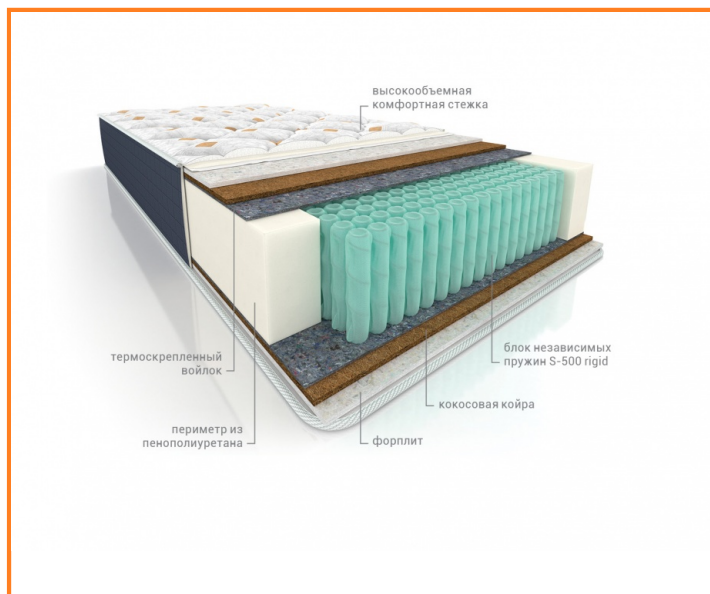

Марс

Серия VIP S-500

Марс

32150руб за размер 70*200 см

Описание модели

Двусторонний жесткий матрас на основе блока повышенной жесткости S500-Rigid. Поверхностную мягкость и комфорт матрасу придает высокообъемный трикотажный чехол. В качестве наполнения используется войлок термоскрепленный, кокосовая койра и форплит. Усилен по периметру коробом из ППУ. Подходит для людей с повышенной массой тела. Жёсткость — повышенная. Блок независимых пружин S500-Rigid - 20 см, 500 пр-н на кв.м, кол-во пружин на сп.место-1000

Основные характеристики

Жесткость	Очень жесткий
Высота матраса	31-32 см
Макс. вес на место	200 кг
Гарантия	18 месяцев
Срок эксплуатации	10 лет

Не забудьте купить другие товары компании:

МАТРАСЫ

НАМАТРАСНИКИ И
ЧЕХЛЫ