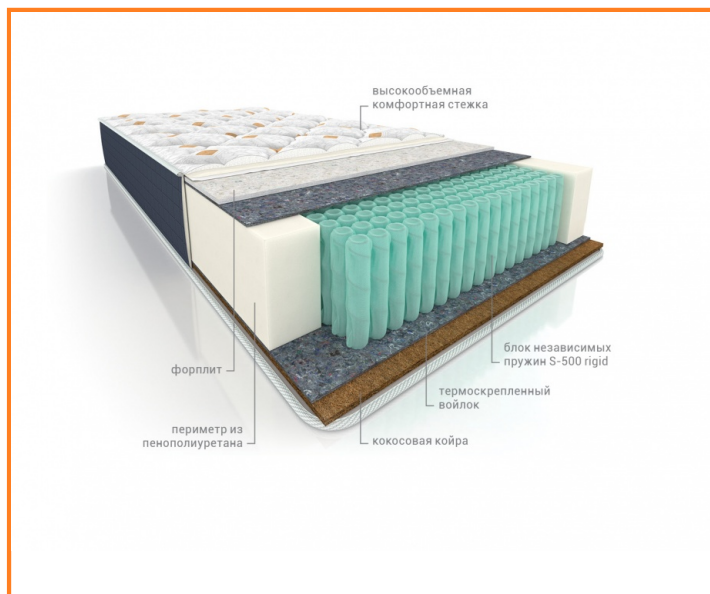

Сатурн

Серия VIP S-500

Сатурн

25380руб за размер 70*200 см

Описание модели

Двусторонний жесткий матрас на основе блока повышенной жесткости S500-Rigid. Матрас имеет разную комплектацию сторон. Первая сторона - войлок термоскрепленный и кокосовая койра, вторая сторона - войлок термоскрепленный, форплит. Усилен по периметру коробом ППУ. Поверхностную мягкость и комфорт матрасу придает высокообъемный трикотажный чехол. Подходит для людей с повышенной массой тела. Жёсткость - повышенная. Блок независимых пружин S500-Rigid - 20 см, 500 пр-н на кв.м, кол-во пружин на сп.место-1000

Основные характеристики

Жесткость	Очень жесткий
Высота матраса	29-30 см
Макс. вес на место	200 кг
Гарантия	18 месяцев
Срок эксплуатации	10 лет

Не забудьте купить другие товары компании:

МАТРАСЫ

НАМАТРАСНИКИ И
ЧЕХЛЫ