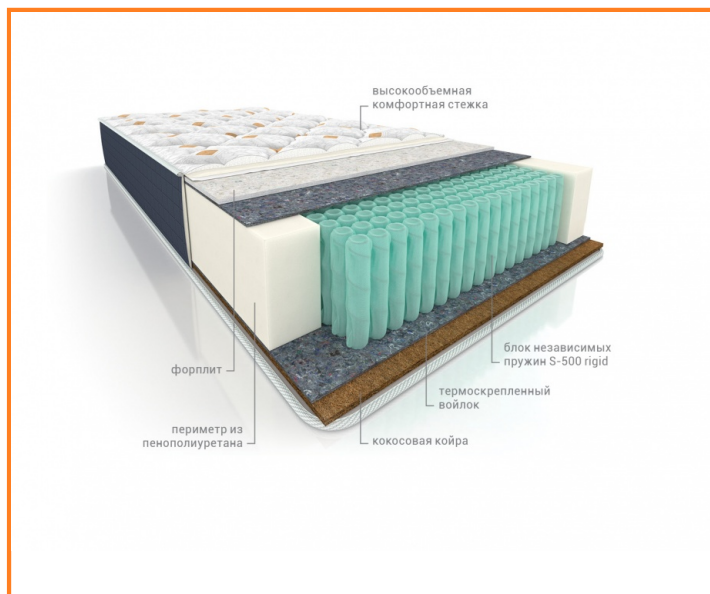

Сатурн

Серия VIP S-500

Сатурн

30150руб за размер 70*200 см

Описание модели

Двусторонний жесткий матрас на основе блока повышенной жесткости S500-Rigid. Матрас имеет разную комплектацию сторон. Первая сторона - войлок термоскрепленный и кокосовая койра, вторая сторона - войлок термоскрепленный, форплит. Усилен по периметру коробом ППУ. Поверхностную мягкость и комфорт матрасу придает высокообъемный трикотажный чехол. Подходит для людей с повышенной массой тела. Жёсткость - повышенная. Блок независимых пружин S500-Rigid - 20 см, 500 пр-н на кв.м, кол-во пружин на сп.место-1000