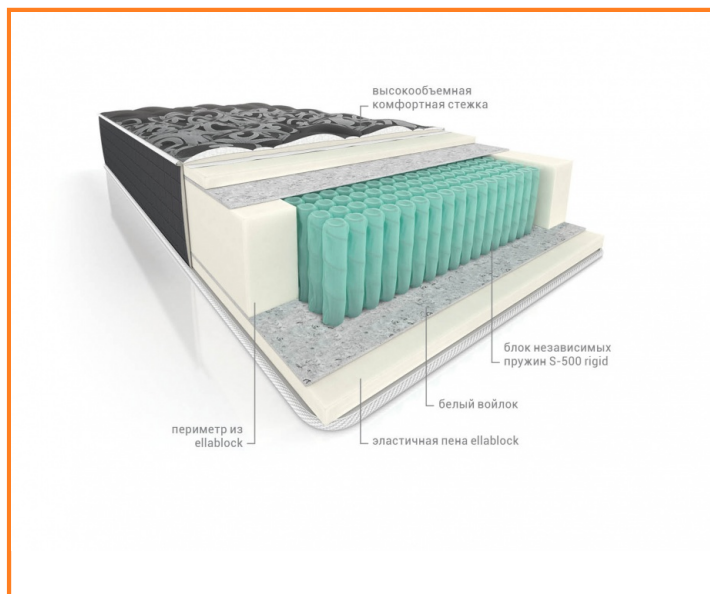

Сицилия

Серия VIP

Сицилия

23300руб за размер 70*200 см

Описание модели

Двусторонний матрас повышенной жесткости Ткань трикотаж с высокообъемным краем В комплектации матраса используется пена с повышенной жесткостью и белый войлок Матрас усилен по периметру коробом ппу Матрац с обеих сторон в одинаковой комплектации

Основные характеристики

Жесткость	Жесткий
Высота матраса	32-34 см
Макс. вес на место	150 кг
Гарантия	18 месяцев
Срок эксплуатации	10 лет

Не забудьте купить другие товары компании:

МАТРАСЫ

НАМАТРАСНИКИ И
ЧЕХЛЫ