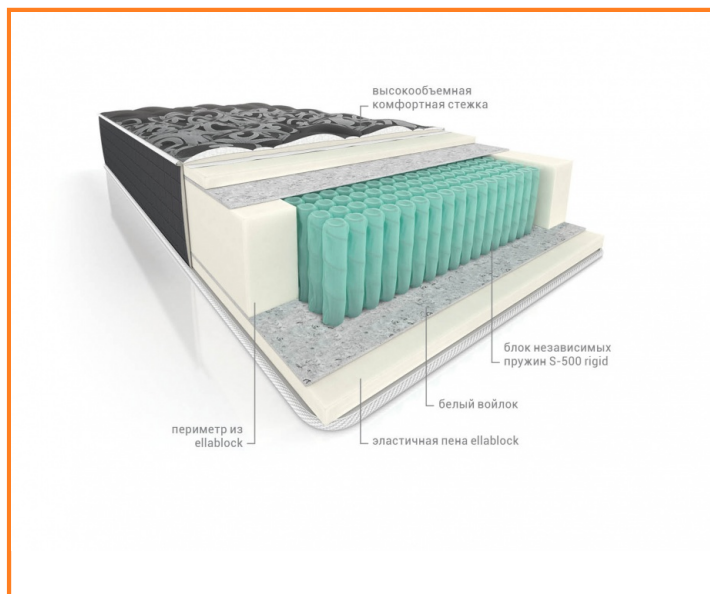

Сицилия

Серия VIP

Сицилия

25160руб за размер 70*200 см

Описание модели

Двусторонний матрас повышенной жесткости Ткань трикотаж с высокообъемным краем В комплектации матраса используется пена с повышенной жесткостью и белый войлок Матрас усилен по периметру коробом ппу Матрац с обеих сторон в одинаковой комплектации

Основные характеристики

Жесткость	Жесткий
Высота матраса	32-34 см
Макс. вес на место	150 кг
Гарантия	18 месяцев
Срок эксплуатации	10 лет

Не забудьте купить другие товары компании:

МАТРАСЫ

НАМАТРАСНИКИ И
ЧЕХЛЫ