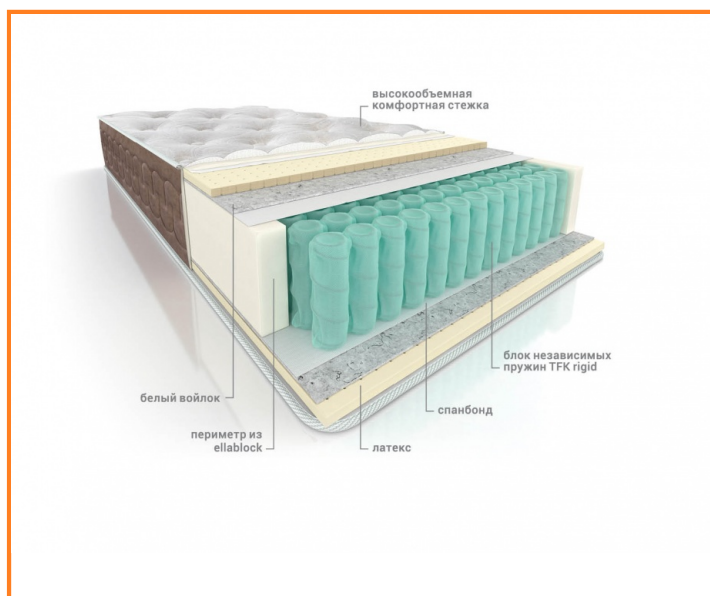

Санторини

Серия VIP

Санторини

29210руб за размер 70*200 см

Описание модели

Двусторонний матрас средней жесткости Ткань трикотаж с высокообъемным краем В комплектации матраса войлок белый, латекс используется с двух сторон Матрац с одинаковой комплектации сторон Усилен по периметру коробом из пены

Основные характеристики

Жесткость	Средний
Высота матраса	30-32 см
Макс. вес на место	120 кг
Гарантия	18 месяцев
Срок эксплуатации	10 лет

Не забудьте купить другие товары компании:

МАТРАСЫ

НАМАТРАСНИКИ И
ЧЕХЛЫ

ПОДУШКИ

ОДЕЯЛА

МЕБЕЛЬ