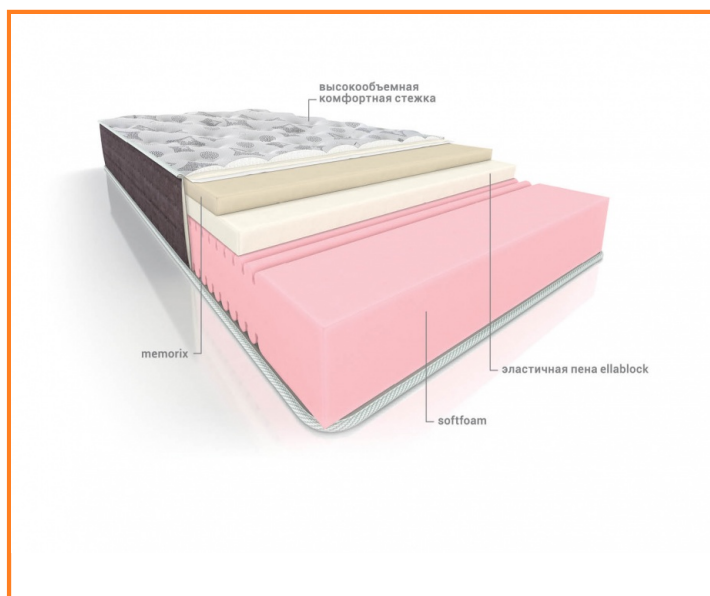

Сафари

Серия Люкс

Сафари

22450руб за размер 70*200 см

Описание модели

Высококомфортная беспружинная односторонняя модель. Подходит для трансформируемых оснований. В её основе несущее основание на основе пенополиуретана высокой плотности со специальной семизональной поверхностью. Каждая из зон индивидуально подстраивается под положение тела во время отдыха. Верхний слой матраса выполнен из материала с памятью формы "меморикса", обеспечивает комфортный сон, не оказывает давление на суставы и кровеносные сосуды. Вторым слоем используется высокоэластичная пена.

Основные характеристики

Жесткость	Средний
Высота матраса	27-28 см
Макс. вес на место	120 кг
Гарантия	18 месяцев
Срок эксплуатации	10 лет

Не забудьте купить другие товары компании:

МАТРАСЫ

НАМАТРАСНИКИ И
ЧЕХЛЫ

ПОДУШКИ

ОДЕЯЛА

МЕБЕЛЬ